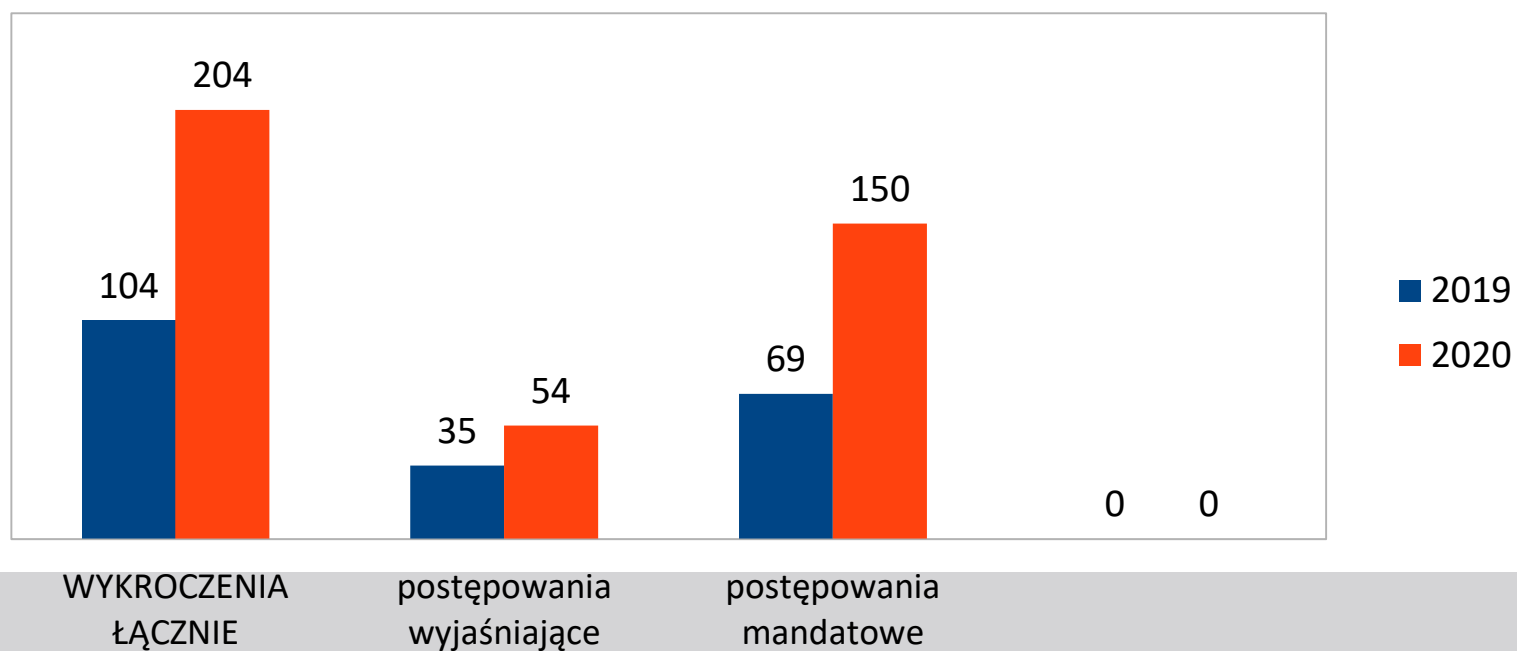

Porównanie wszystkich wykroczeń ujawnionych w 2020 r. z wykroczeniami ujawnionymi w 2019 r.

Sesja Rady Miejskiej w Tułowicach, 25 luty 2021r.

Ilość wykroczeń z grupy tzw. uciążliwych dla społeczeństwa

	Tułowice	Gmina	Tułowice+Gmina
Zakłócenie spokoju	9	2	11
Nieobyczajny wybryk	1	0	1
Używanie słów nieprzyzwoitych	5	2	7
Utrudnianie korzystania z urządzeń użytku publicznego	0	0	0
Zanieczyszczenie miejsca publicznego	8	0	8
kradzież	10	0	10
Zniszczenie mienia	0	0	0
Spożywanie alkoholu w miejscu zabronionym	15	0	15
RAZEM	48	4	52

Sesja Rady Miejskiej w Tułowicach, 25 luty 2021r.