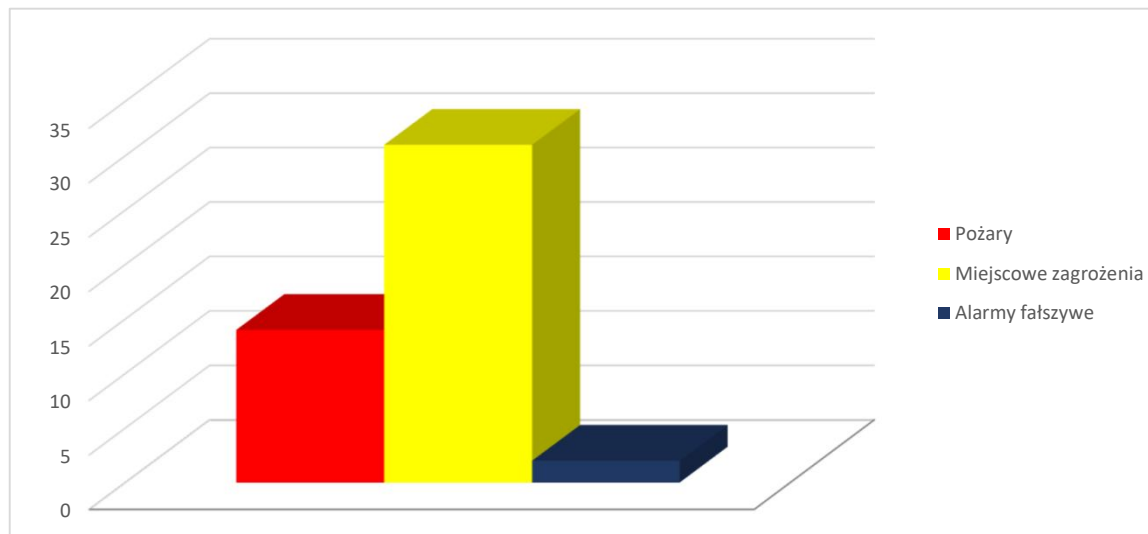

Statystyka

Na terenie gminy Tułowice jednostki ochrony przeciwpożarowej prowadziły działania ratownicze 47 razy (w 2018 roku 65 razy) w tym **14 razy** przy pożarach, **31 razy** przy miejscowych zagrożeniach. Ponadto odnotowano **2 alarmy fałszywe**.

Ilustracja 1: Ilość zdarzeń w 2019 r. na terenie Gminy Tułowice