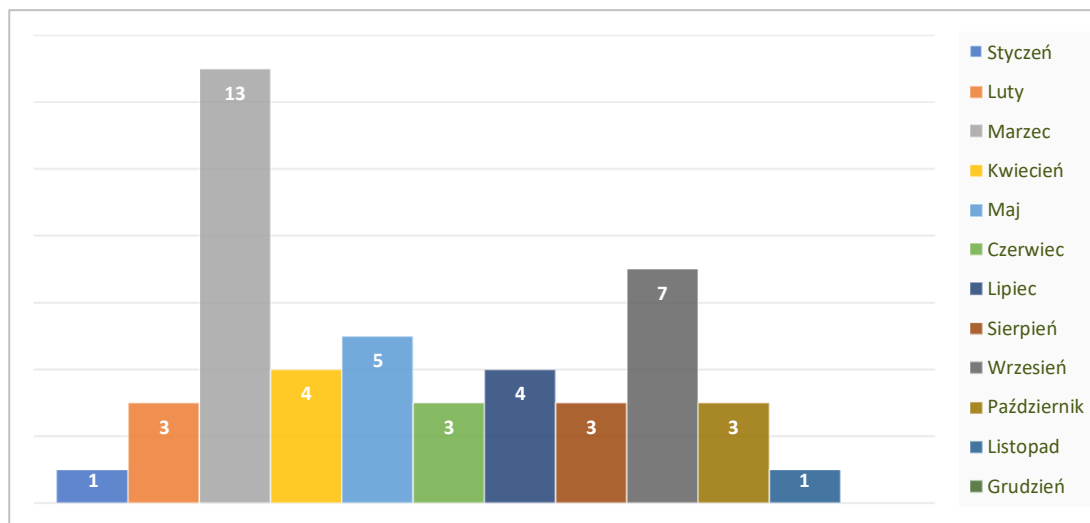

Statystyka

Najwięcej zdarzeń odnotowano w miesiącu marcu (13), natomiast brak zdarzeń odnotowano w miesiącu grudniu. Zmniejszenie ilości zdarzeń na terenie gminy w szczególności związane było z warunkami pogodowymi – częste opady deszczu i niskie temperatury w okresie od lutego do maja.

Ilustracja 2: Ilość zdarzeń w poszczególnych miesiącach 2019 roku na terenie Gminy Tułowice.